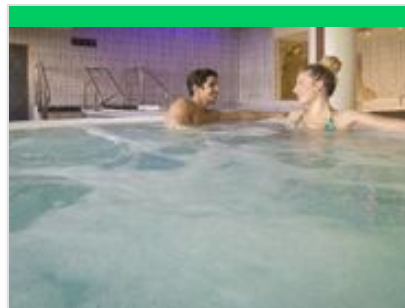

La Bulle des Bruyères - Piscine Aqualudique

☎ 04 79 00 69 98

🌐 <https://lesmenuires.com/fr/piscine>

1.4 km

📍 Les Menuires

Espace Aqualudique & Wellness, bassin balnéo-ludique avec banquettes immergées, rivière à contre courant, jets massant... Jeux d'eau et maxi pataugeoire... réservés aux enfants! Pour la forme, cours d'aqua-fitness et aquabike.