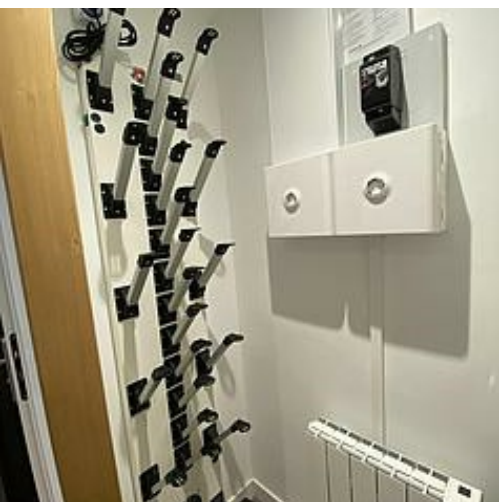

TartiFlat - Le Brelin - Nant Benoit

Apparteme
nt

6
personnes

2
chambres

55
m2