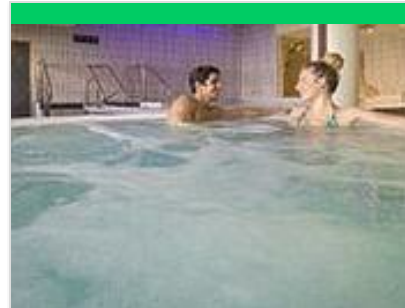

La Bulle des Bruyères - Piscine Aqualudique

☎ 04 79 00 69 98

🌐 <https://lesmenuires.com/fr/piscine>

1.4 km

📍 Les Menuires

Espace Aqualudique & Wellness, bassin balnéo-ludique avec banquettes immergées, rivière à contre courant, jets massant... Jeux d'eau et maxi pataugeoire... réservés aux enfants! Pour la forme, cours d'aqua-fitness et aquabike.

La Bulle des Bruyères - Wellness

☎ 04 79 00 69 98

🌐 <http://boutique.sogevab.com/les-bruyeres>

1.4 km

📍 Les Menuires

Grotte romantique, bassin à bulles, jacuzzi avec vue, hammam aux huiles essentielles, sauna... : laissez vous envelopper par une vague de chaleur... Réduction avec la carte Multiloisirs - Réservé aux + de 16 ans Inclus avec la carte multiloisirs PREMIUM